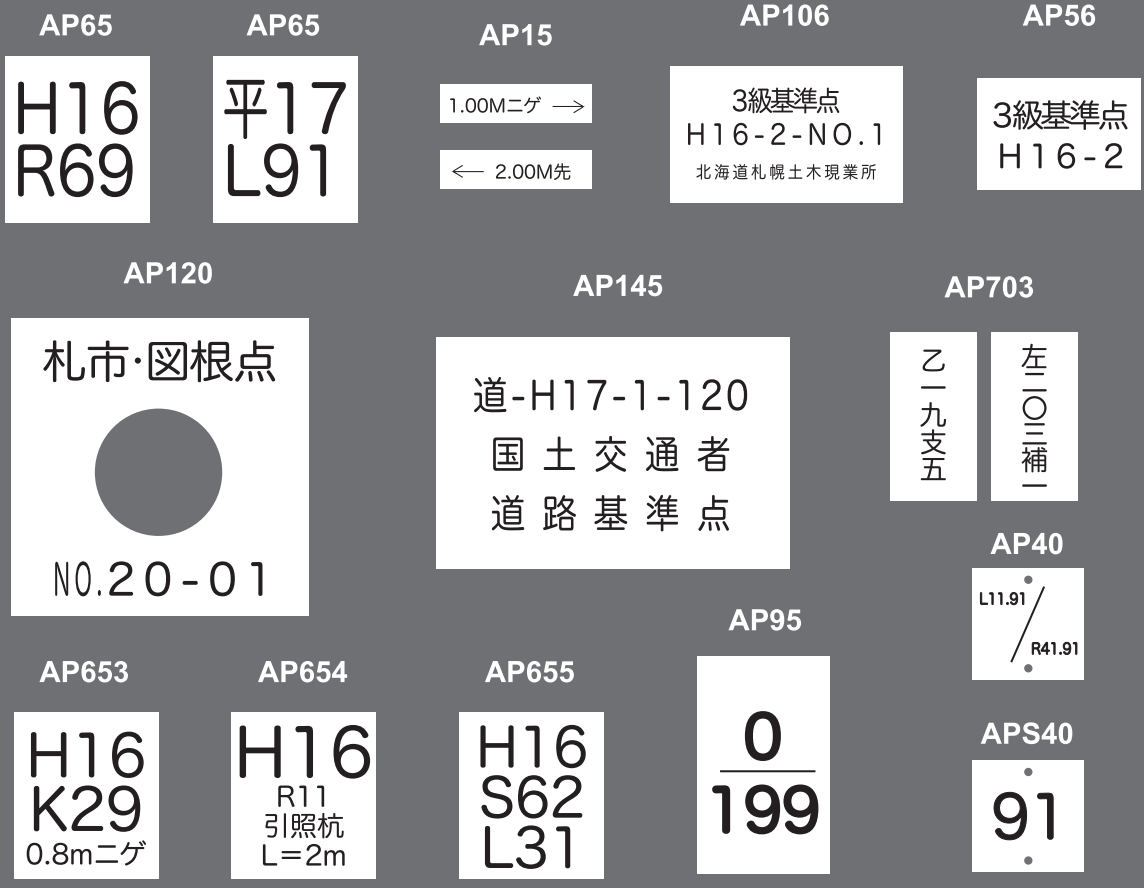

| ご注文番号 | サイズ | ご注文番号 | サイズ |
|-------|---------|-------|---------|
| SM300 | 300×30□ | SB450 | 450×70□ |
| SM400 | 400×30□ | SB600 | 600×70□ |
| SA450 | 450×45□ | SC900 | 900×90□ |
| SA600 | 600×45□ | | |

90角

アルミ

北電

JH仕様

| ご注文番号 | サイズ | ご注文番号 | サイズ | ご注文番号 | サイズ | ご注文番号 | サイズ |
|-------|---------|-------|---------|-------|---------|-------------|---------|
| GP70 | 700×90□ | GA60 | 600×75□ | HH60 | 600×70□ | 北電マーク入 JH90 | 900×90□ |
| GP60 | 600×90□ | | | HH45 | 450×70□ | 北電マーク入 JH45 | 600×45□ |

アクリルプレート

| ご注文番号 | サイズ | 通用 | ご注文番号 | サイズ | 通用 |
|-------|--------|--------|-------|-----------|-------------|
| AP65 | 60×55 | 用地境界杭用 | AP56 | 60×55 | 基準点用 |
| AP15 | 10×50 | ニゲ用 | AP120 | 120×120 | 函根点用 |
| AP106 | 100×60 | 基準点用 | AP145 | 145×95 | 基準点コンクリート管用 |
| AP703 | 70×35 | 国道有林用 | AP653 | 60×55(3段) | 用地境界用 |
| AP40 | 40×40 | プラ杭用 | AP654 | 60×55(4段) | 用地境界用 |
| APS40 | 40×40 | プラ杭用 | AP655 | 60×55(3段) | 用地境界用 |
| | | | AP95 | 90×50 | 距離標用 |